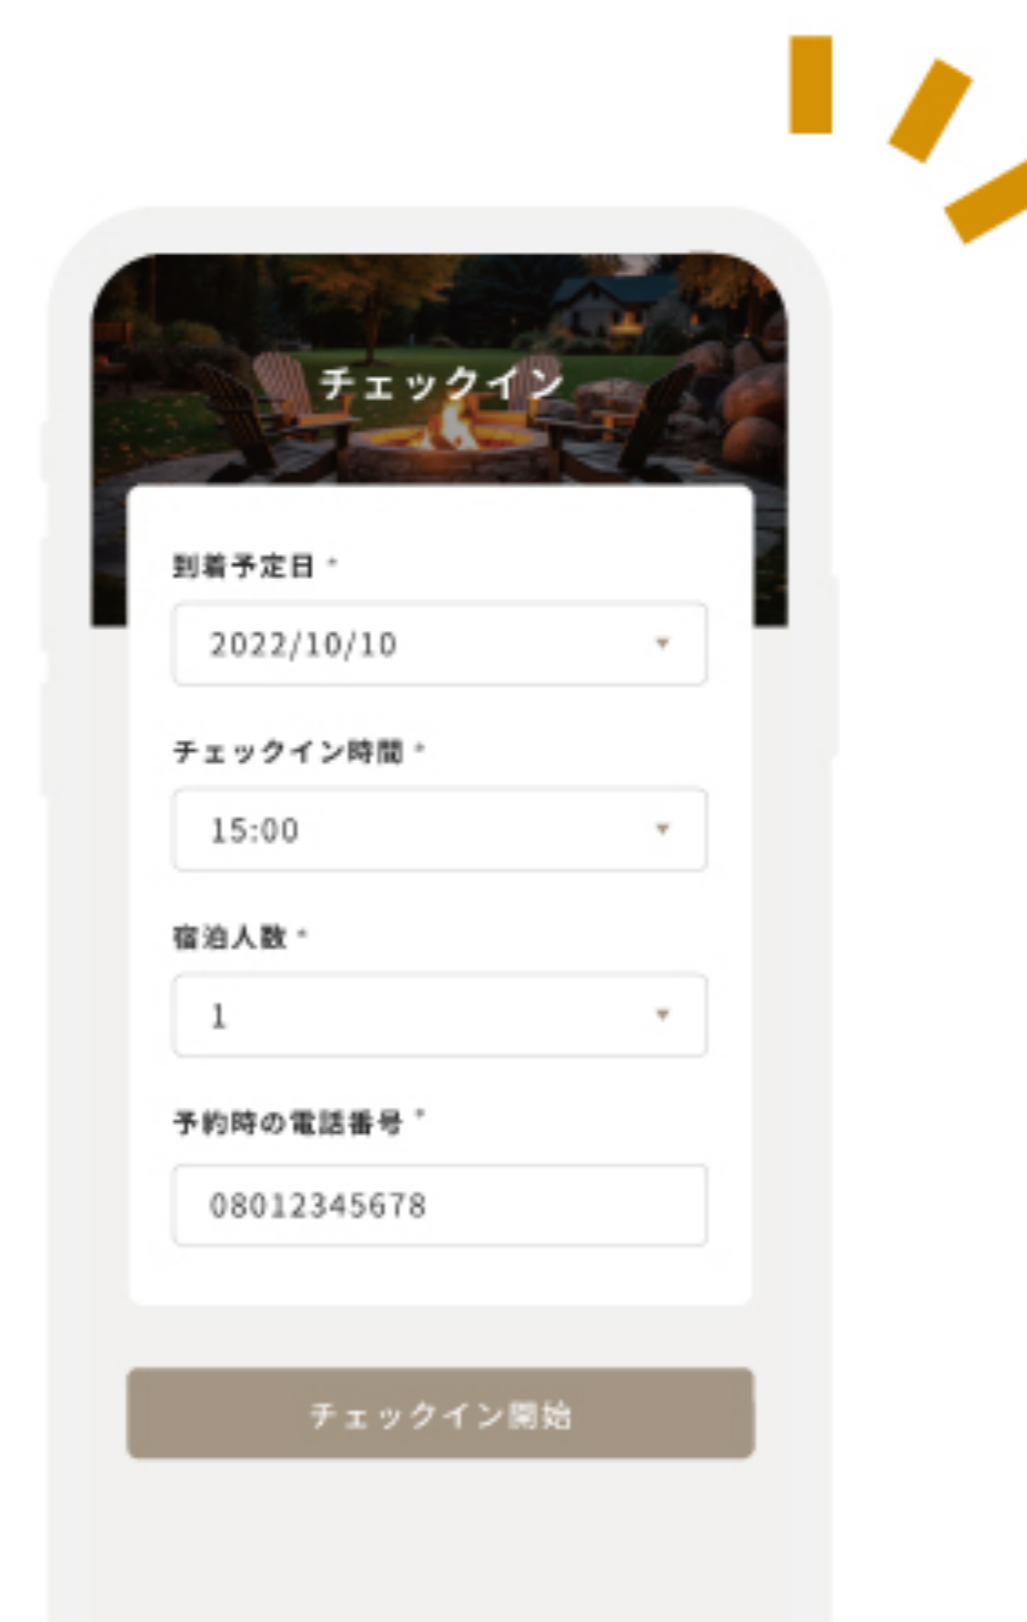

체크인 안내

1

사전 체크인 시
2D 코드를 표시

체크인 완료 이메일의 2D 코드를 표시

2

2D 코드를 스캔

셀프 체크인 기계에 2D 코드를 스캔

3

체크인 완료

셀프 체크인 기계에서
열쇠를 받아 객실로 이동

!

사전 체크인을
완료하지 않은 분은

셀프 체크인 기계에서 접수해 주십시오