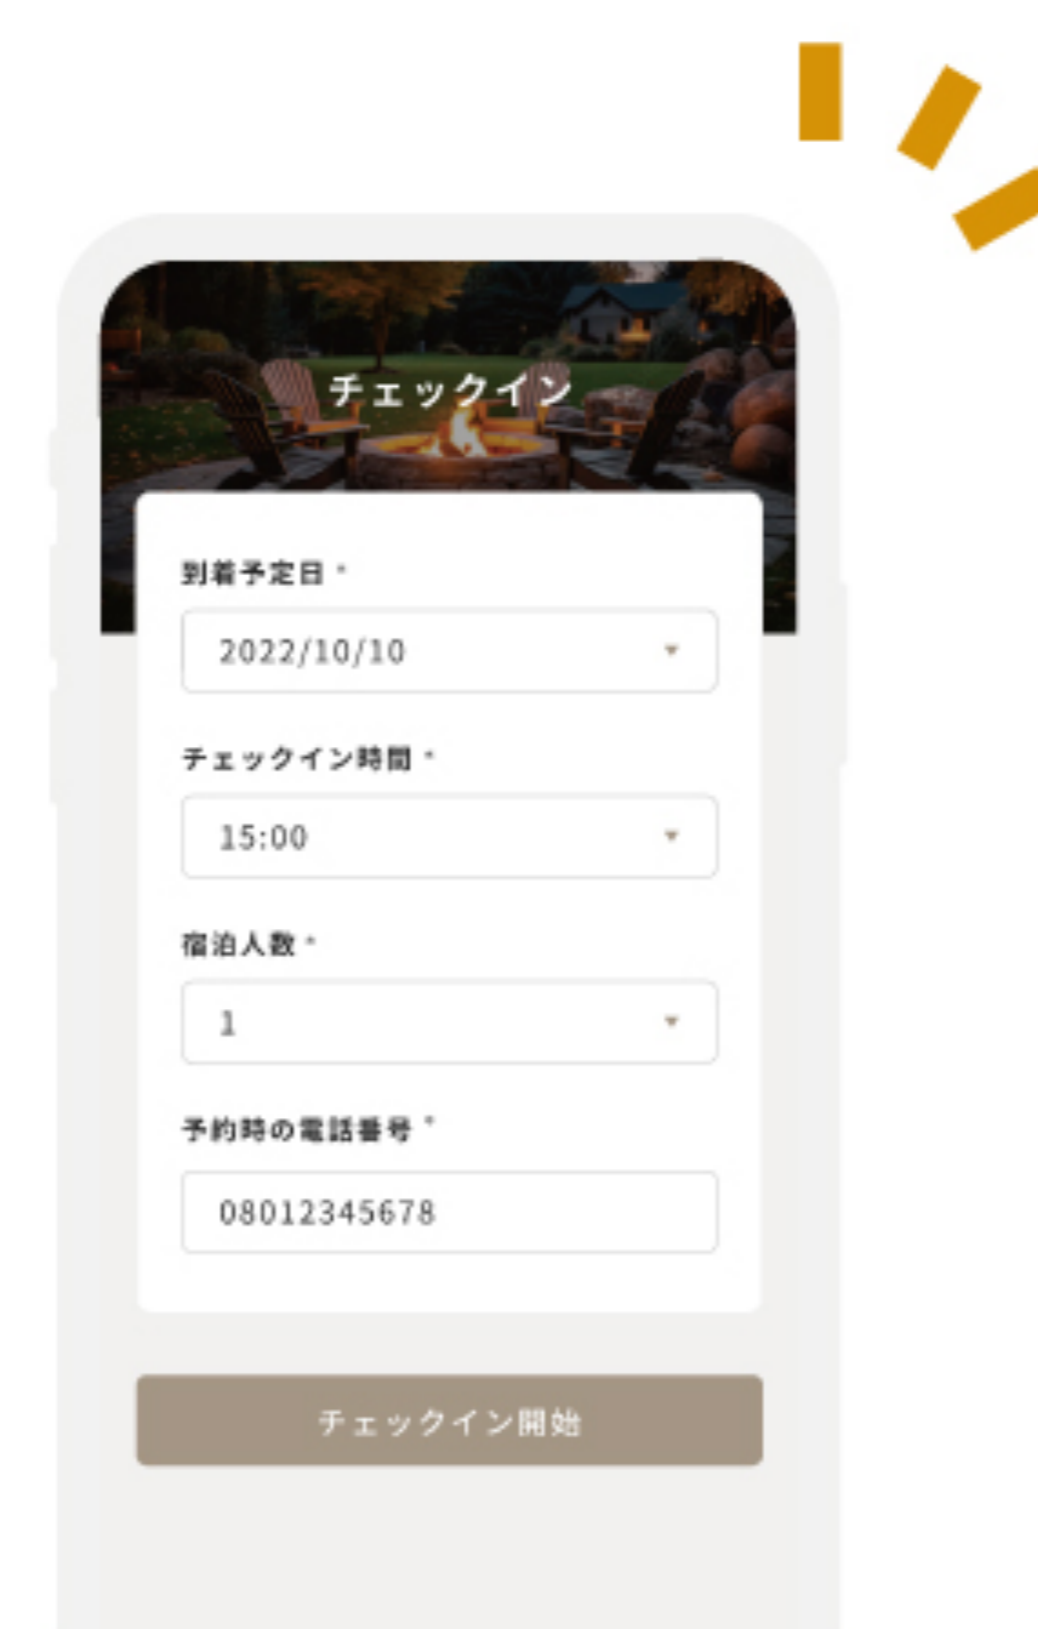

如果您尚未完成 預先辦理入住手續